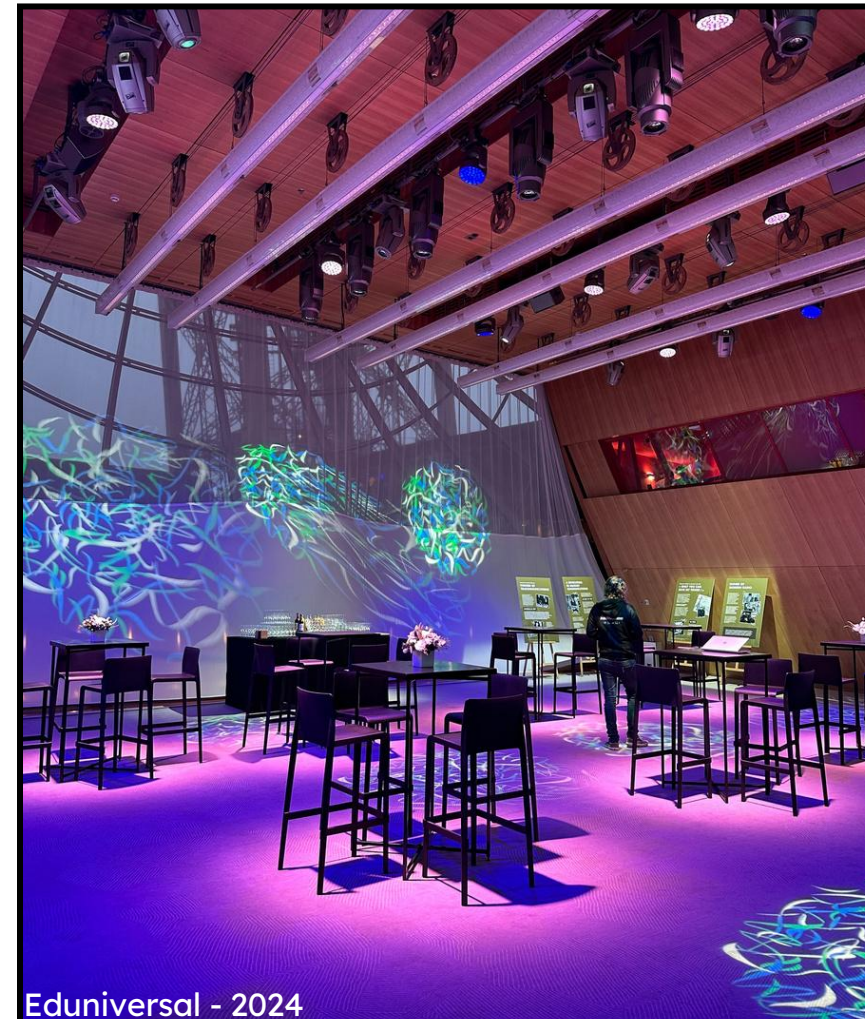

PRESTATIONS TECHNIQUES

Grâce à nos prestations techniques intégrées, donnez vie à votre événement :
Sonorisation professionnelle, écran LED et éclairage personnalisable sont inclus afin
d'assurer une scénographie maîtrisée.

Son

- Console numérique Yamaha CL5
- Diffusion salle (plafond)
- Diffusion salle façade
- Retours de scène
- Intercom
- Lecture/Enregistrement
- Micros : 3 liaisons HF
- 4 SKM 5000 / 2 SK 5212
- 1 pupitre
- Boîtier Presse

Ecran Led

- Résolution écran 2304 X 1536
- 3,5 millions pixels
- Daylight
- Pitch (mm) 2.6
- Taille 4m x 6m
- Connexion HDMI

Eclairage

- Console
- Projecteurs automatiques