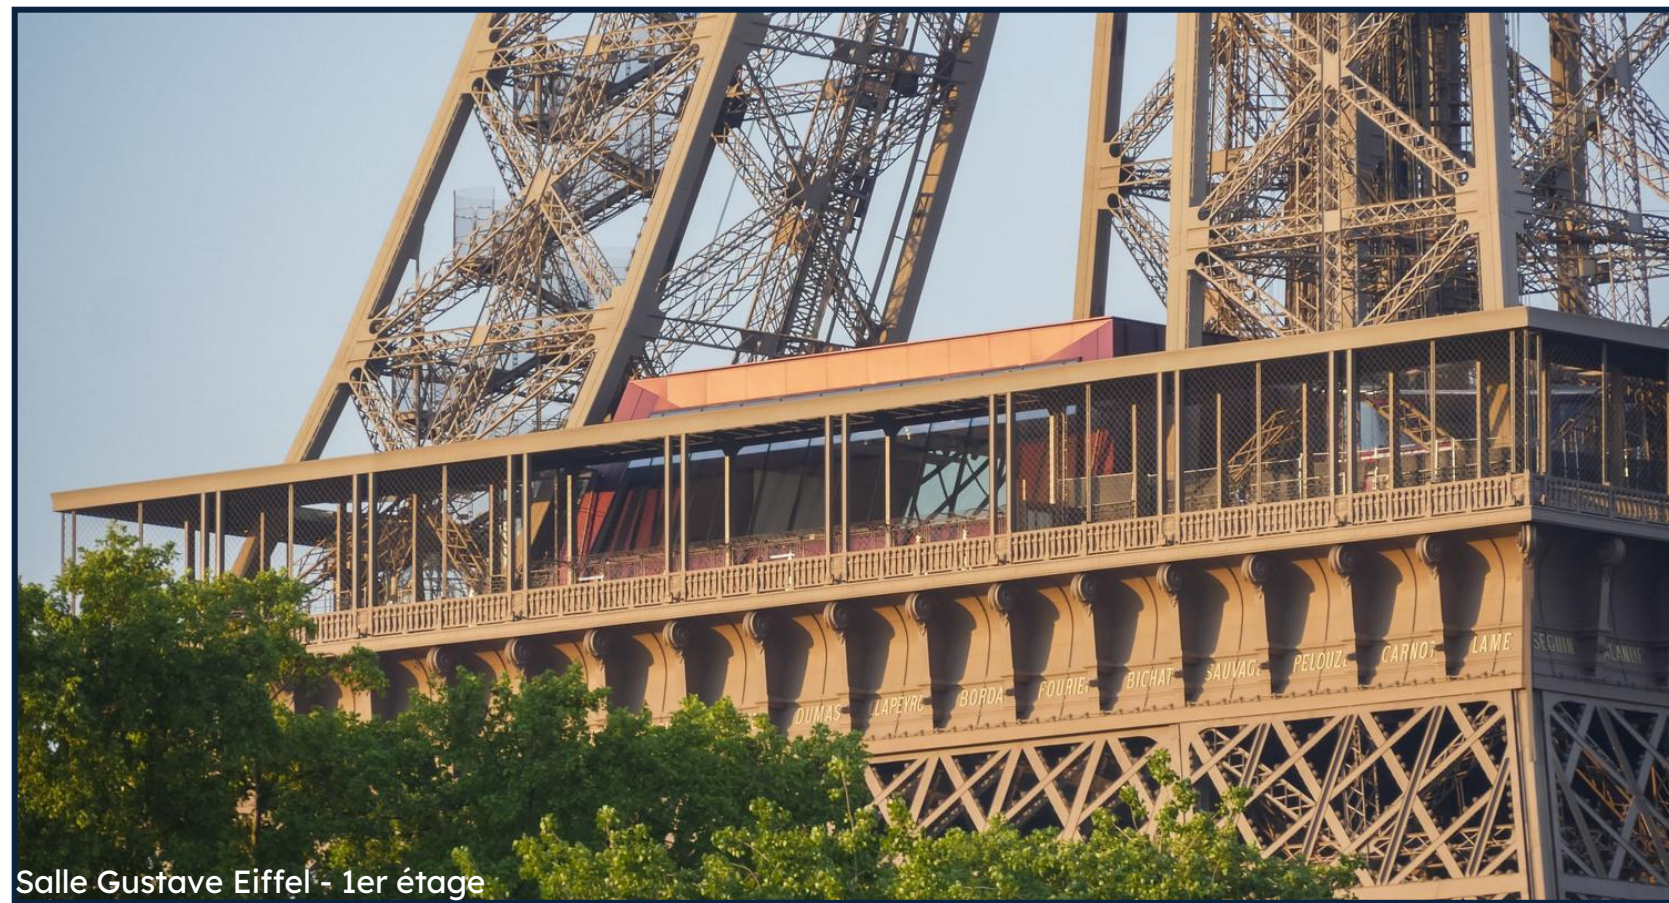

PRESTATIONS INCLUSES

Parce que chaque événement mérite une exécution irréprochable pour vous offrir l'expérience en toute tranquillité. :

accueil soigné par des hôtes, sécurité renforcée et support technique complet

Accueil

- Entrée et file de sécurité dédiée pour l'évènement
- Totem lumineux avec votre logo sur le parvis
- Kiosque sur le parvis pour l'émargement de vos invités
- Remise des billets d'ascension
- Hôtes/hôtesse mis à disposition pour accueillir et guider les invités
- Billetterie sur créneaux dédiés

Sécurité

- Agent(s) de sécurité à l'entrée du salon
- SSIAP, présent du montage au démontage

Technique

- Equipe technique lumière, son et vidéo
- Et/ou 1 Régisseur général (selon dispositif)