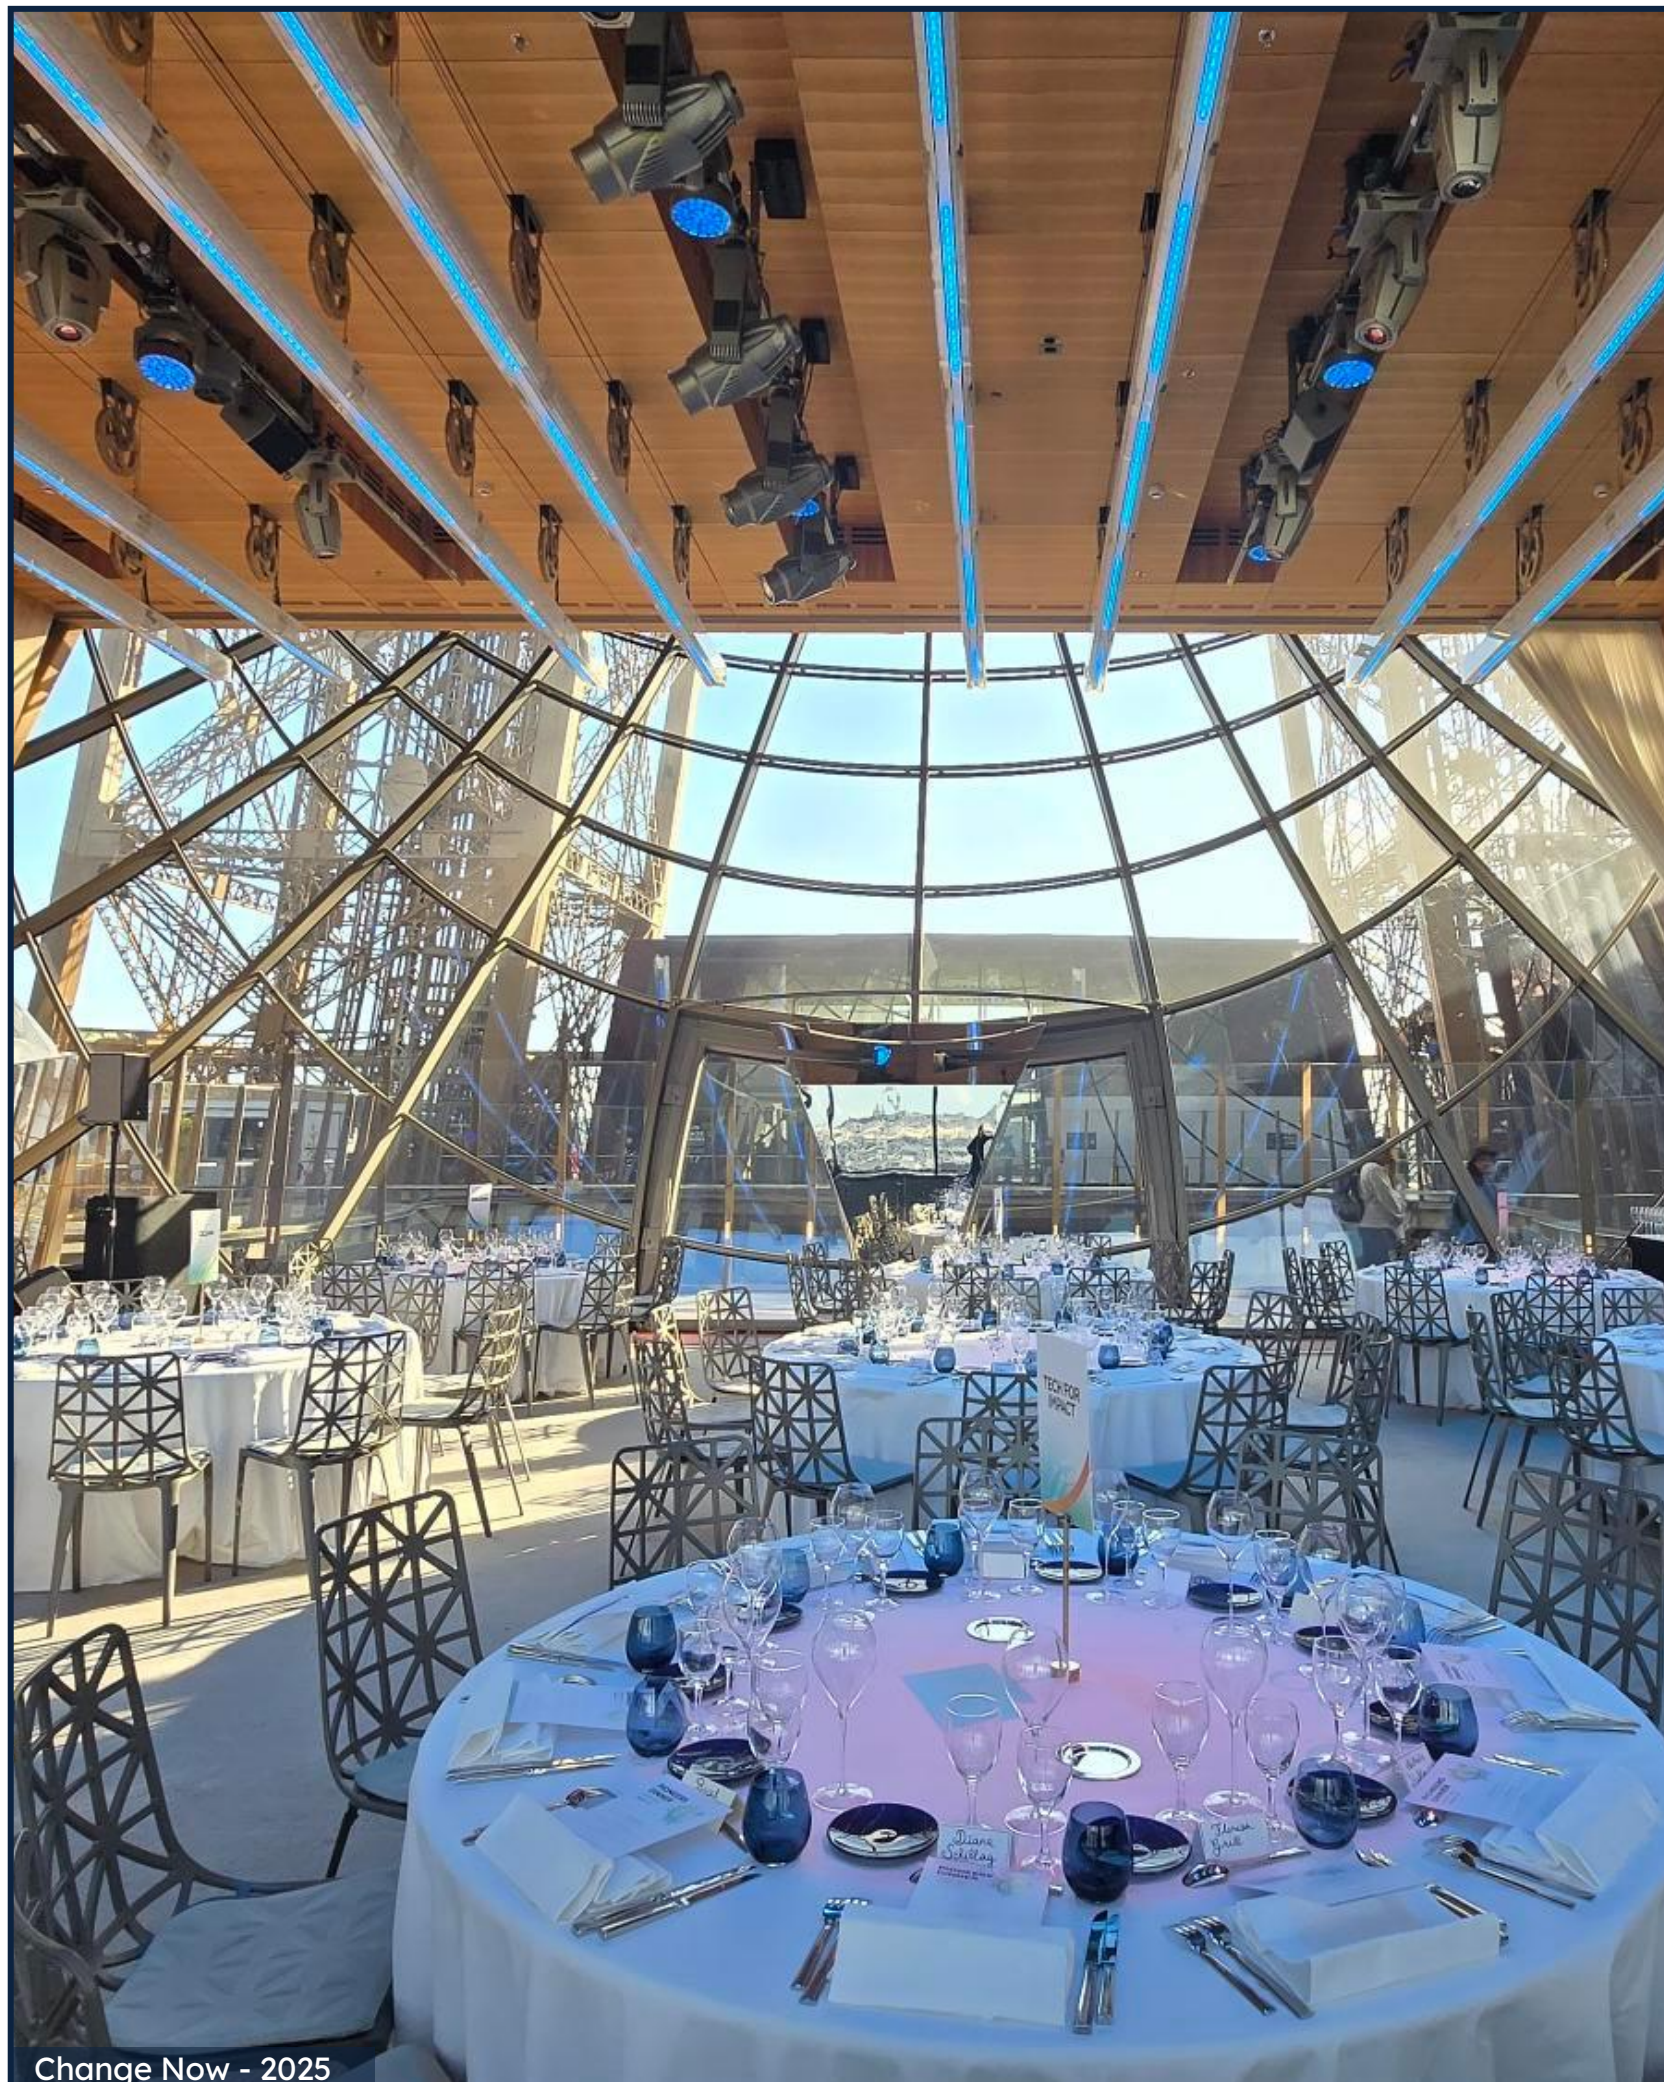

Change Now - 2025

SALLE GUSTAVE EIFFEL

La salle de réception "Gustave Eiffel", située au cœur du célèbre monument emblématique de la France, offre une vue imprenable sur Paris depuis ses **57 mètres d'altitude**.

Rénovée il y a quelques années, ses façades transparentes, pouvant être occultées par des rideaux, mettent en valeur une hauteur sous plafond de **6,20 mètres**, des équipements ultramodernes, une scène modulable et un décor contemporain.

Superficie

220 m²

Capacité

Repas assis : 100 personnes

Concert assis : 190 personnes

Cocktail : jusqu'à 220 personnes

Conférence + cocktail : 120 personnes