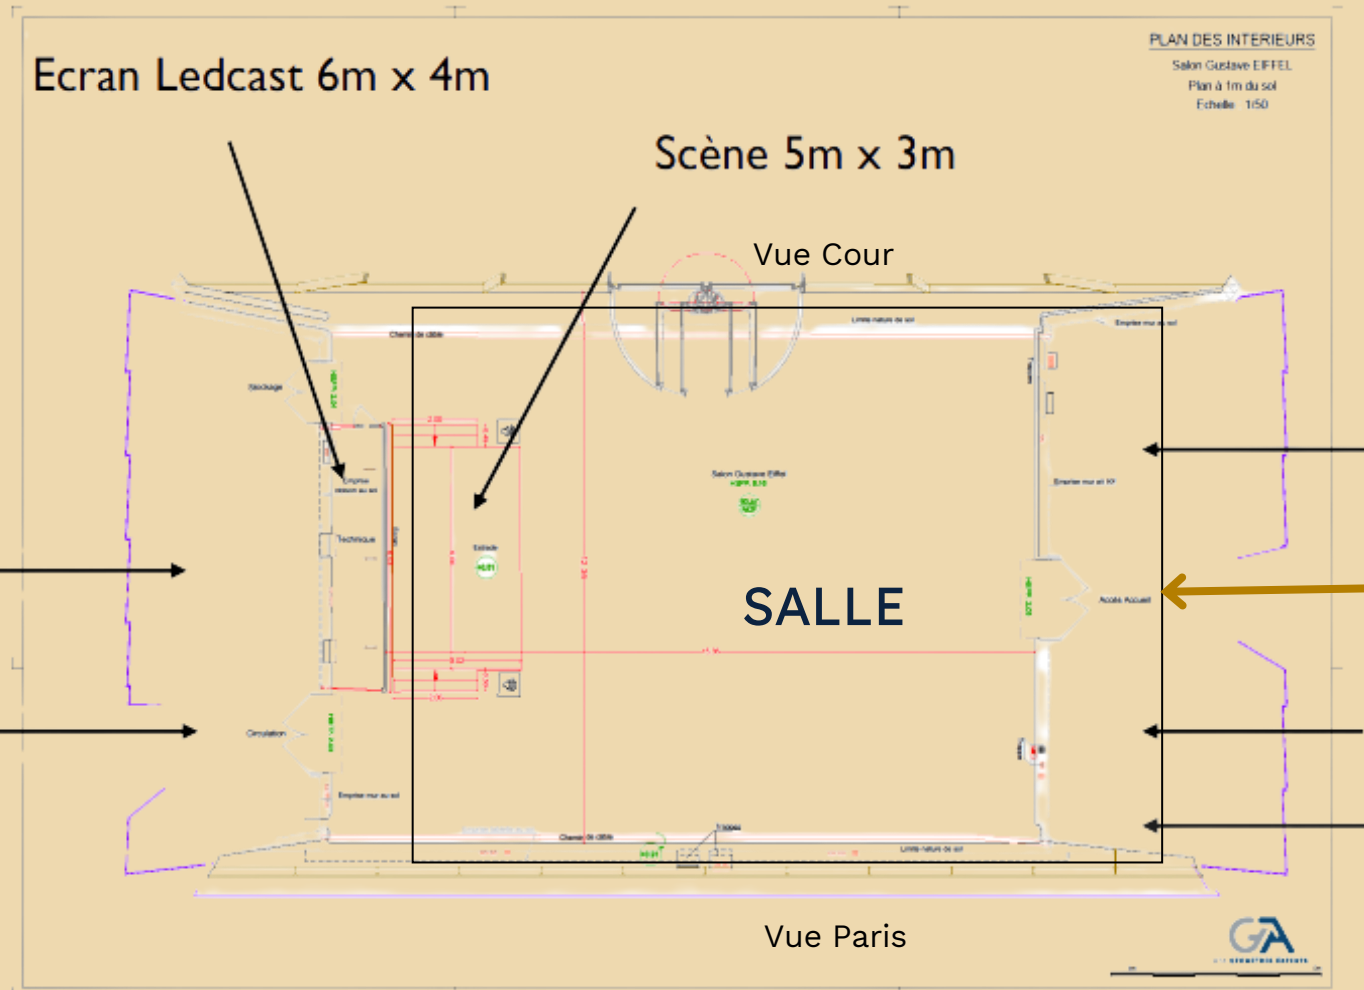

Découvrez la salle en 3D : [Visite virtuelle](#)