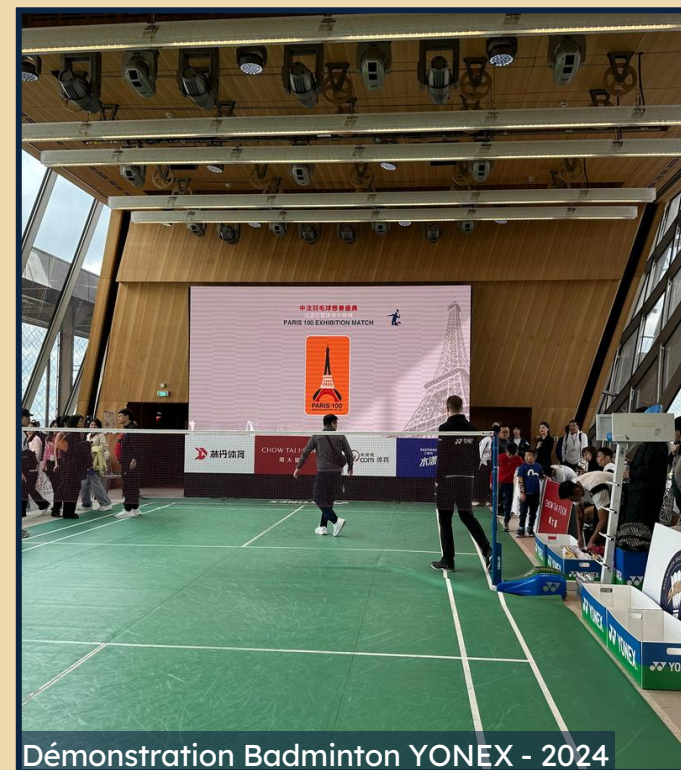

# EVÈNEMENTS RÉALISÉS

Euromusic - 2024

On Location - JO Paris 2024

Tournage BFM Business - 2019

Défilé Christian Louboutin - 2022

Deezer x DJ Snake - 2025

Démonstration Badminton YONEX - 2024

Enchères Maison Aguttes - 2018

Showroom & Cocktail Cartier - 2024